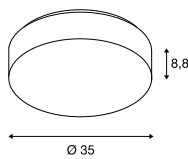

LIPSY®
CW, Drum, DALI

- Kleurtemperatuur (3000 K / 4000 K) instelbaar via schakelaar

Productspecificaties

220-240 V ~ 50/60 Hz | 500 mA
Systemleistung: 18 W / 21 W
Materiaal: aluminium / polycarbonaat (PC)
Dimbaar: Dali

1002940 359

LIPSY® 40
CW, Drum, DALI

Maattekening

Variant	Art. nr.	EUR
1800/2000 lm 3000/4000 K CRI > 80 0,77 kg		
□ wit	1002940	175,00

LIPSY® 50
CW, Drum, DALI

Maattekening

Variant	Art. nr.	EUR
2200/2400 lm 3000/4000 K CRI > 80 0,96 kg		
□ wit	1002941	185,00