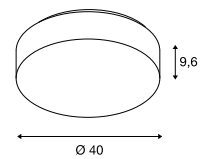

1002940 359

LIPSY® 40
CW, Drum, DALI

Maattekening

Variant	Art. nr.	EUR
1800/2000 lm 3000/4000 K CRI > 80 0,77 kg		
□ wit	1002940	175,00

LIPSY® 50
CW, Drum, DALI

Maattekening

Variant	Art. nr.	EUR
2200/2400 lm 3000/4000 K CRI > 80 0,96 kg		
□ wit	1002941	185,00